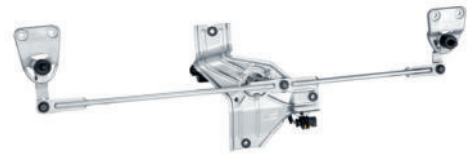

AKTUELLE ANGEBOTE.

Angebote für gewerbliche Kunden.

Unsere Monatshighlights: Mercedes-Benz Trucks Original-Wischermodule für Ihren Actros.

- Wischermotor, beide Wischerarmlager und die Wischergestänge sind bereits auf einem Geräteträger vormontiert
- Kosten- und Zeitersparnis durch Wegfall der Montage von Einzelteilen und der damit verbundenen Einstellarbeiten
- Weitgehende Vermeidung von Wiederholreparaturen, da alle relevanten Verschleißteile enthalten sind
- Aufgrund des Modulkonzeptes besonders attraktiver Preis

Beschreibung	Artikelnummer	Preis*
Fahrerhausbreite 2,5 m	A 960 820 23 81	260,00 €
Fahrerhausbreite 2,3 m	A 960 820 24 81	260,00 €

*Preis zzgl. MwSt. und ggf. Montagekosten. Solange der Vorrat reicht.

Die Verbaubarkeit kann nicht für alle Fahrzeugbaumuster der aufgeführten Fahrzeugbaureihen sichergestellt werden und muss im elektronischen Teilekatalog geprüft werden. Änderungen vorbehalten. Abbildung ähnlich.